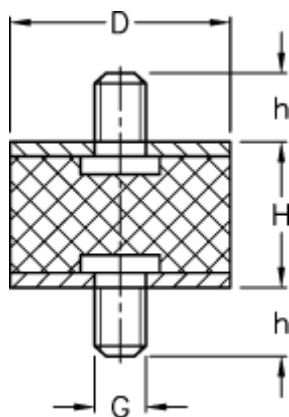

Varenummer: 511010410009302
Beskrivelse: KLEE Vibrationsdæmper type 1
15-15-1, M4x10/M4x10, EPDM - 45 shore

Mål

D = 15
G = M4
h = 10
H = 15